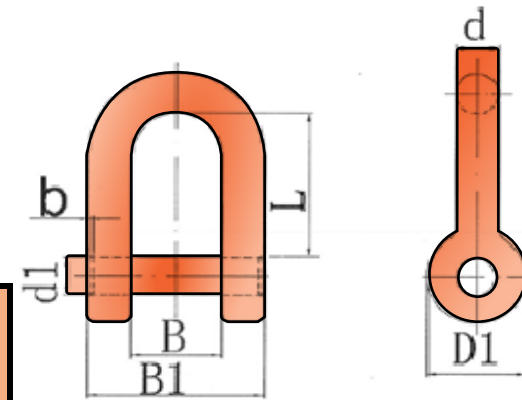

## Crownshackles

Bow (d)	Pin (d1)	Inside width (B)	Inside length (L)	Total width (B1)	Weight kg
28	32	42	91	98	2.7
32	35	47	111	111	3,8
42	45	60	139	144	7,6
50	52	73	158	173	13
60	68	90	211	210	29
75	80	110	246	260	44
80	90	125	276	285	68
90	100	140	328	320	90
100	110	160	376	360	126
110	125	175	385	395	180
130	140	200	430	460	252
140	150	210	475	490	340