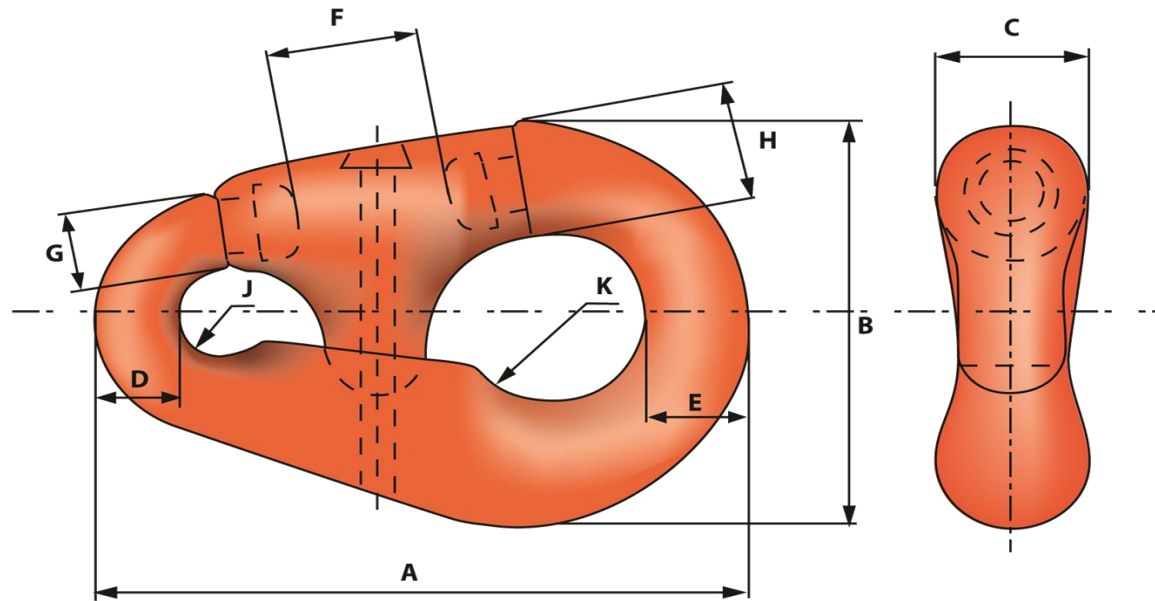

## Pear shackle

Type	Chain diameter	A	B	C	D	E	F	G	H	J	K	Weight
	mm	mm	mm	mm	mm	mm	mm	mm	mm	mm	mm	Kgs
3	26-30	238	167	46	30	38	65	32	46	23.5	37.5	6.5
4	32-40	298	206	59	40	48	83	40x44	56	26	42	13
5	42-50	378	260	76	51	64	100	51x60	74	33	55	27
6	52-60	454	313	92	60	76	121	62x73	88	43	71	49
7	62-79	562	376	117	79	95	149	79x85	111	49	70	92
8	81-92	661	406	140	92	124	152	111x122	130	58	81	149