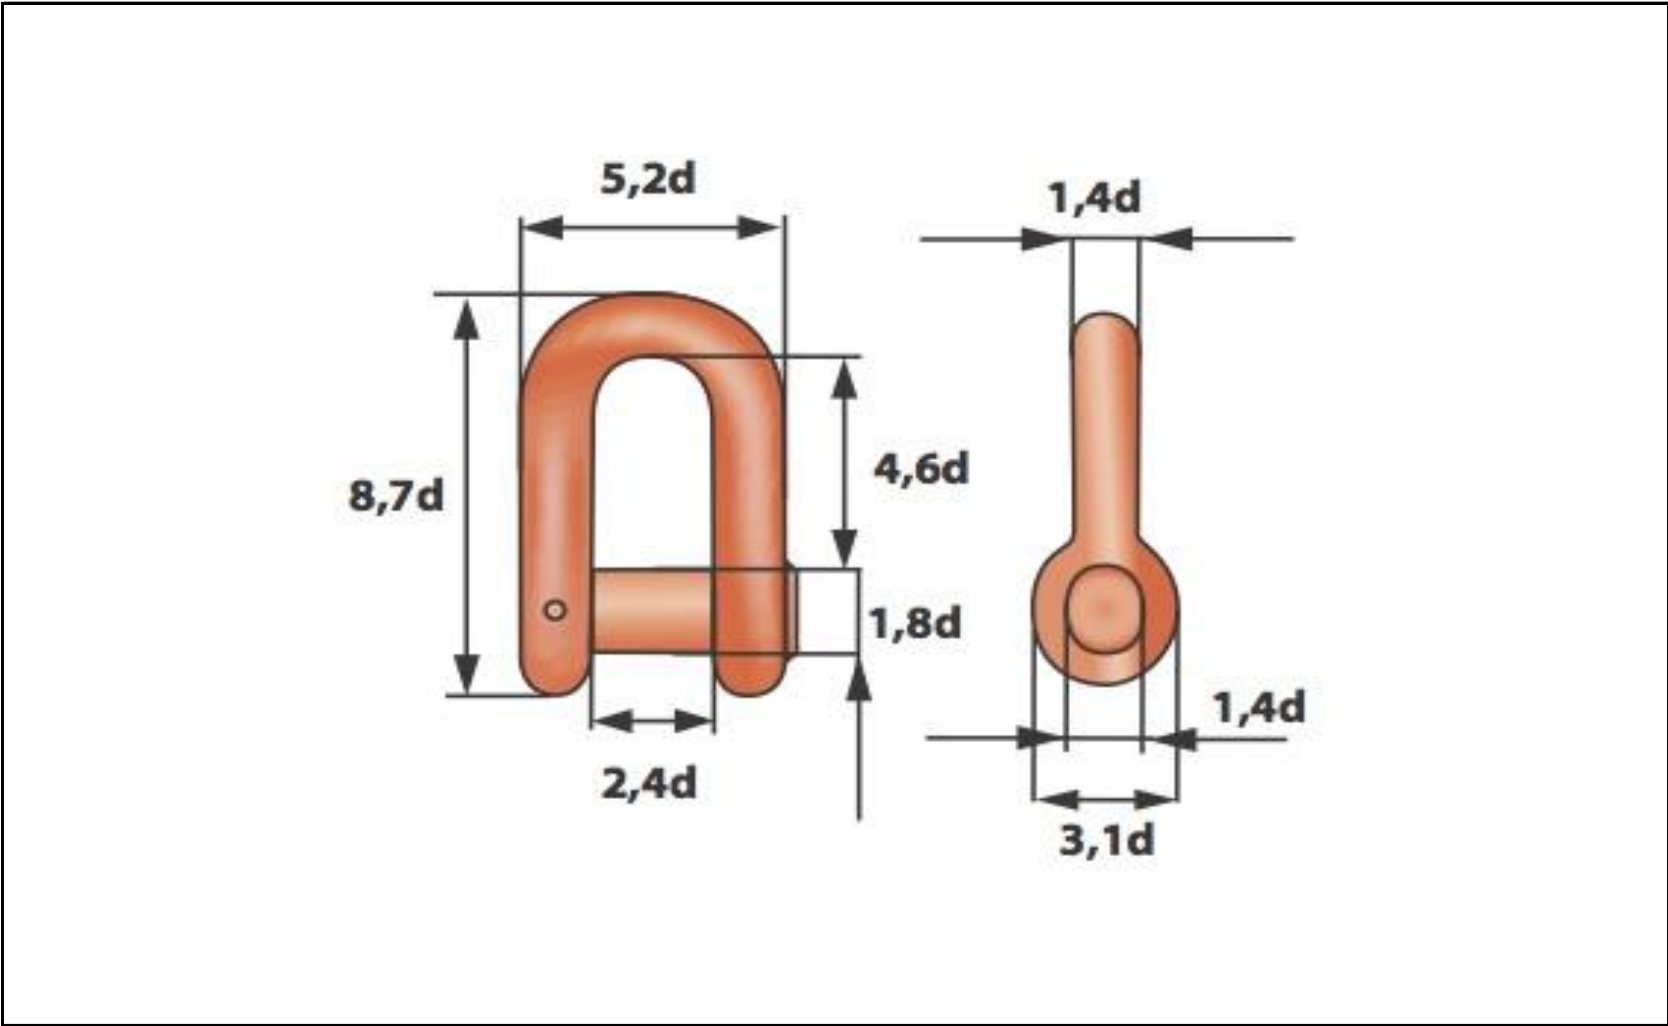

D- Endshackle

Schmitt Anchors and Chaincables B.V.

Kreekweg 10, 3336 LC Zwijndrecht
P.O. Box 5500, 3008 AM Rotterdam, The Netherlands
Phone +31-88-0 234 100

www.schmittrotterdam.nl
info@schmittrotterdam.nl